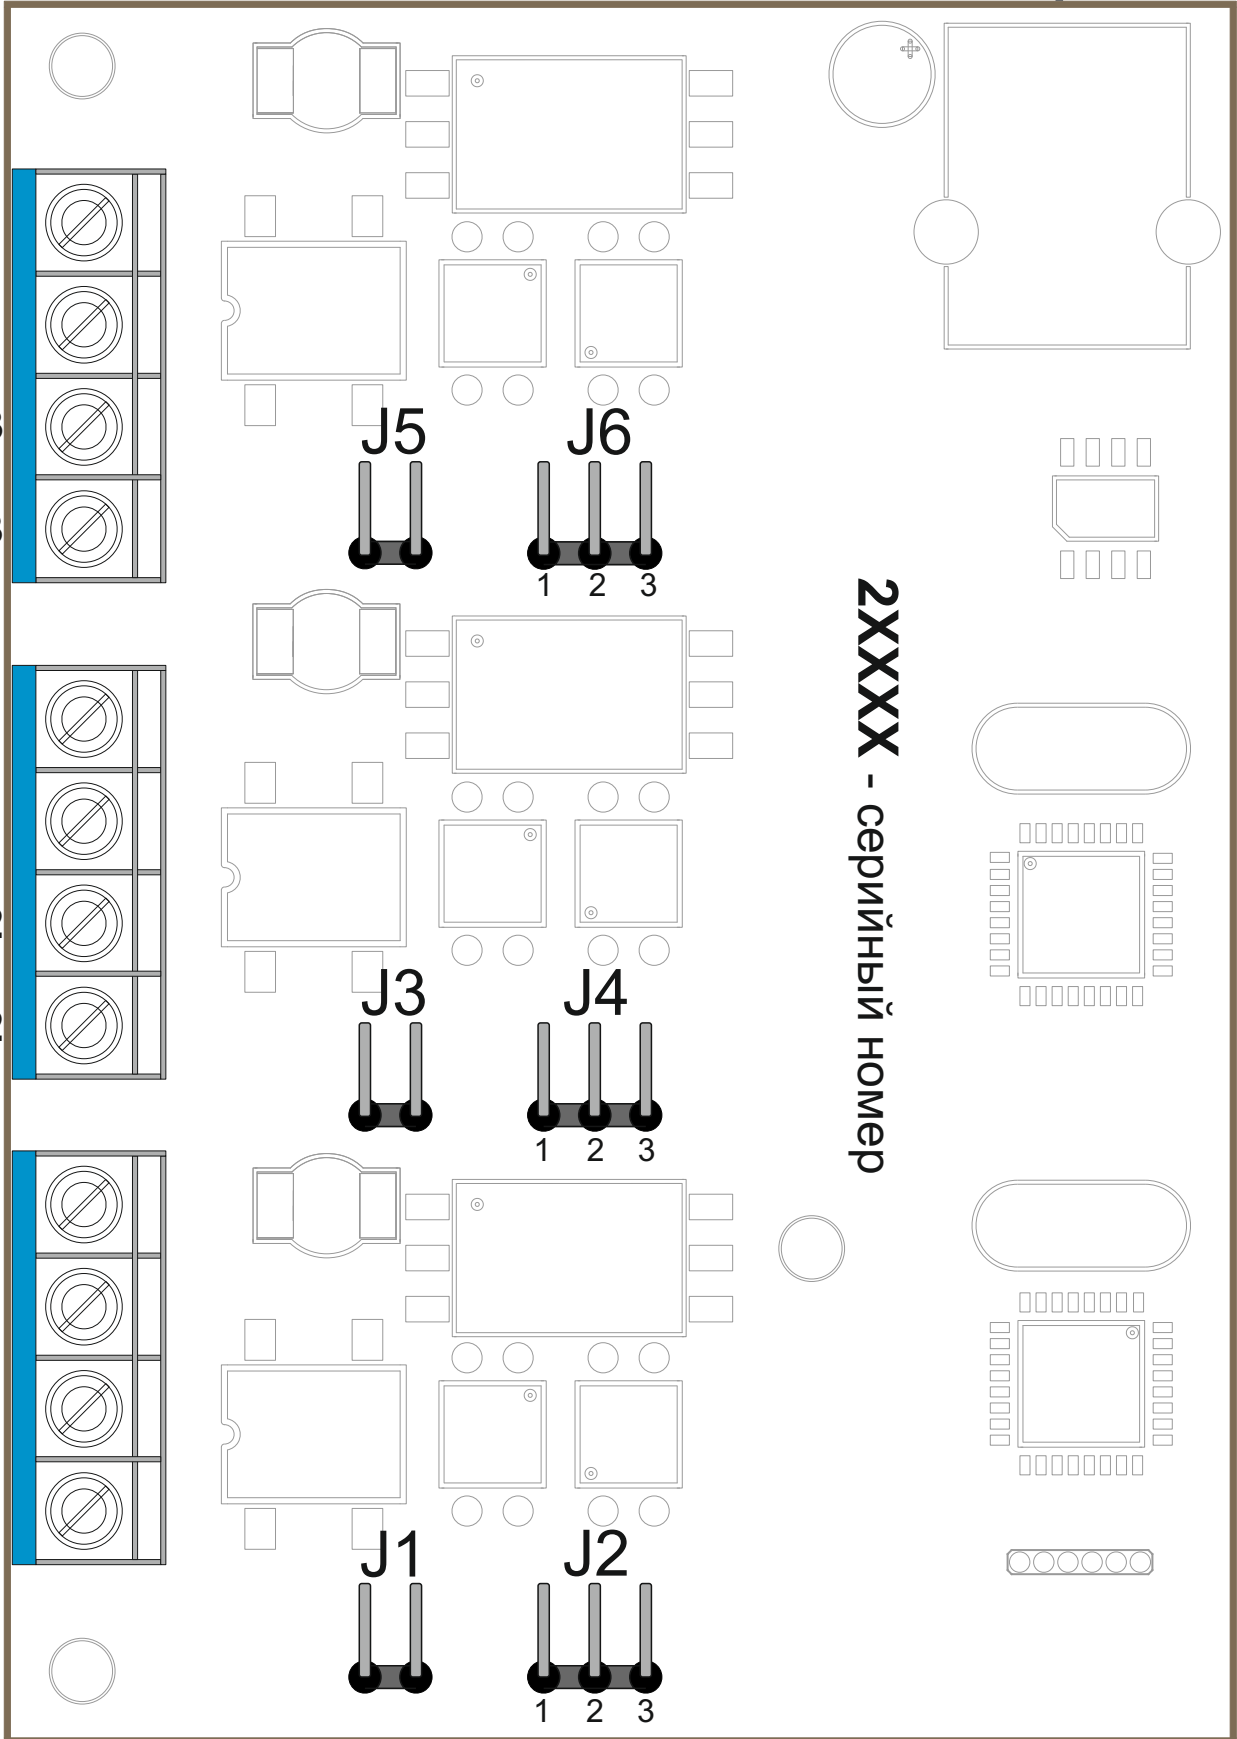

J1,3,5 - on/off усиление микрофона
 J2,4,6: 1_2 - микрофон, 2_3 - линия

Линия 3 {
 - Микрофона 3
 + Микрофона 3

Линия 2 {
 - Микрофона 2
 + Микрофона 2

Линия 1 {
 - Микрофона 1
 + Микрофона 1

2XXXXX - серийный номер